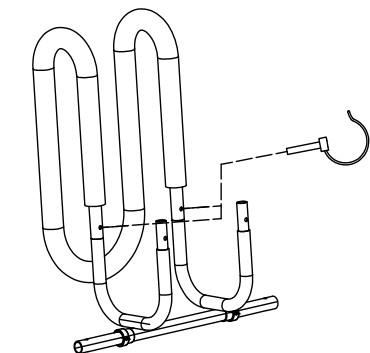

**TROLLEY SUP «M» ALU LOW PRESSURE WHEEL
CHARIOT SUP EN «M»ALU ROUE BASSE PRESSION**

6191

Fabriqué en Chine / Made in
China Importé par / imported by

PROaccess sprl
5, rue de l'innovation
BE-7503 Froyennes
info@proaccess.com
www.proaccess.com