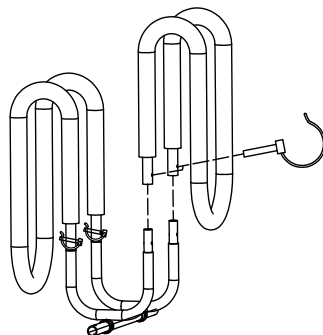

**TROLLEY SUP «M» ALU LOW PRESSURE WHEEL
CHARIOT SUP EN «M»ALU ROUE BASSE PRESSION**

6191

Fabriqué en Chine / Made in
China Importé par / imported by

PROaccess sprl
5, rue de l'innovation
BE-7503 Froyennes
info@proaccess.com
www.proaccess.com