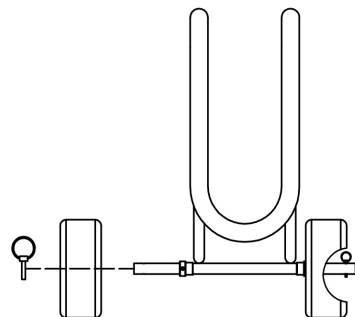

**TROLLEY SUP «M» ALU LOW PRESSURE WHEEL
CHARIOT SUP EN «M»ALU ROUE BASSE PRESSION**

6191

Fabriqué en Chine / Made in
China Importé par / imported by

PROaccess sprl
5, rue de l'innovation
BE-7503 Froyennes
info@proaccess.com
www.proaccess.com