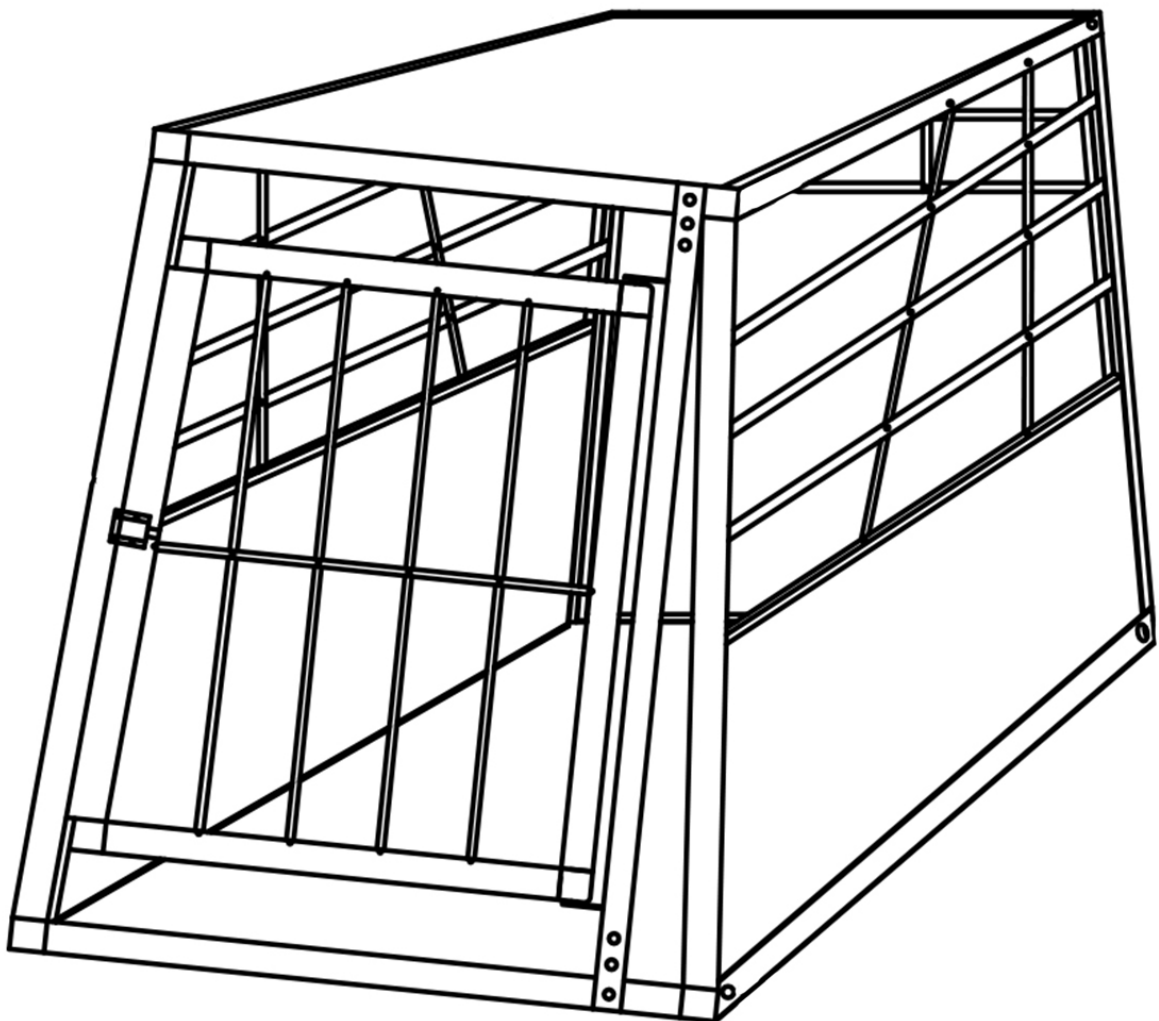

CAGE POUR CHIEN TAILLE M - 1 PORTE
DOG CAGE SIZE M - 1 DOOR

//// FR:

- Veuillez lire attentivement les instructions suivantes et utiliser le produit correctement.

Remarques:

- Vérifiez que toutes les pièces sont complètes et en bon état selon les instructions avant l'installation.
- Éloignez les enfants pendant l'installation pour éviter les blessures.
- Veuillez installer et utiliser le produit sur un sol solide et uniforme.
- Après l'installation, assurez-vous que toutes les pièces sont ajustées et sécurisées.
- Veuillez ne pas vous pencher, grimper ou vous accrocher au produit.
- Vérifiez régulièrement les vis pour éviter les pièces détachées.
- Après utilisation, conserver le produit dans un endroit sec et aéré.