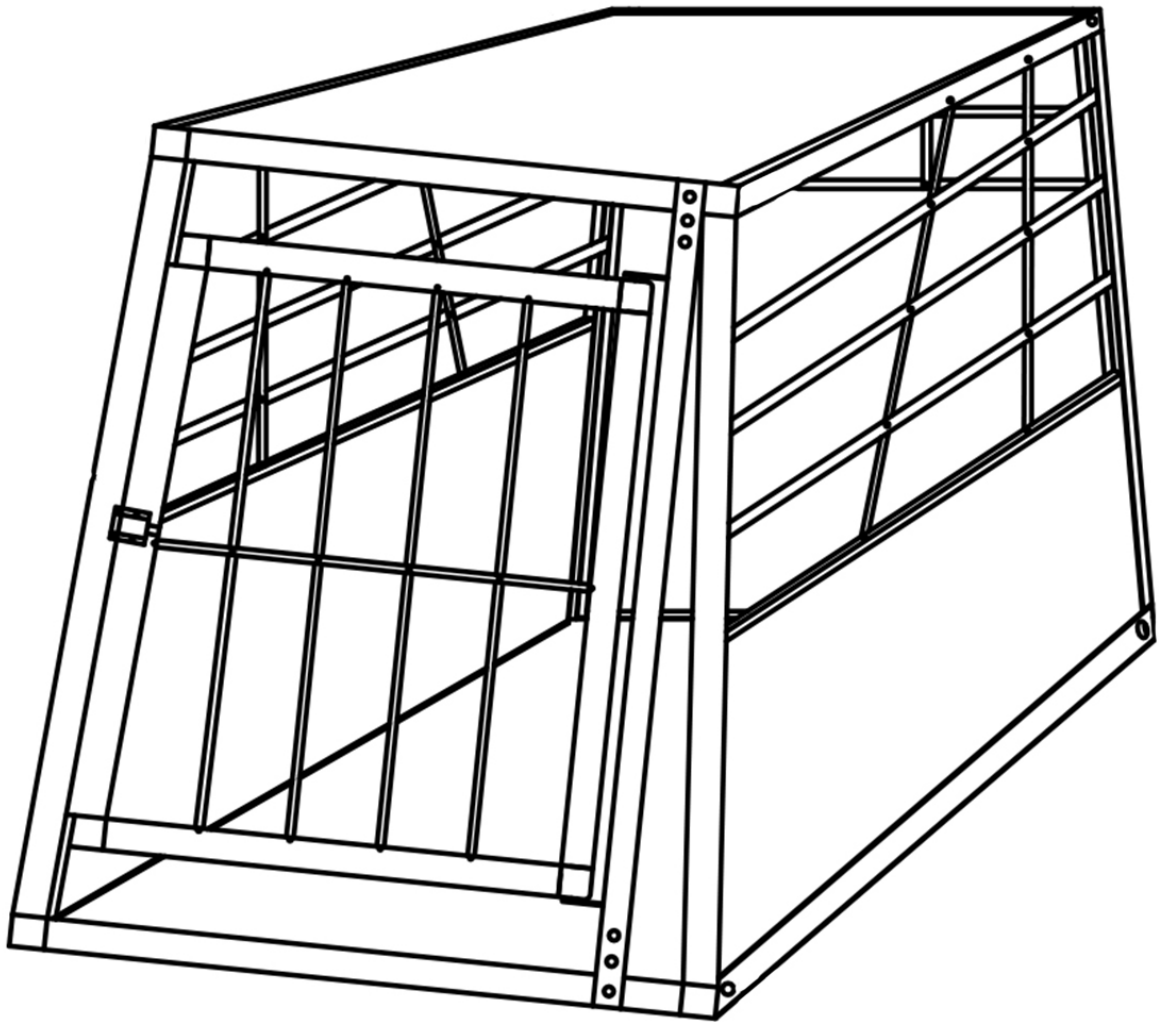

ROONY

Fabriqué en Chine / Made in
China Importé par / imported by

PROakcess sprl
5, rue de l'innovation
BE-7503 Froyennes
info@proakcess.com
www.proakcess.com