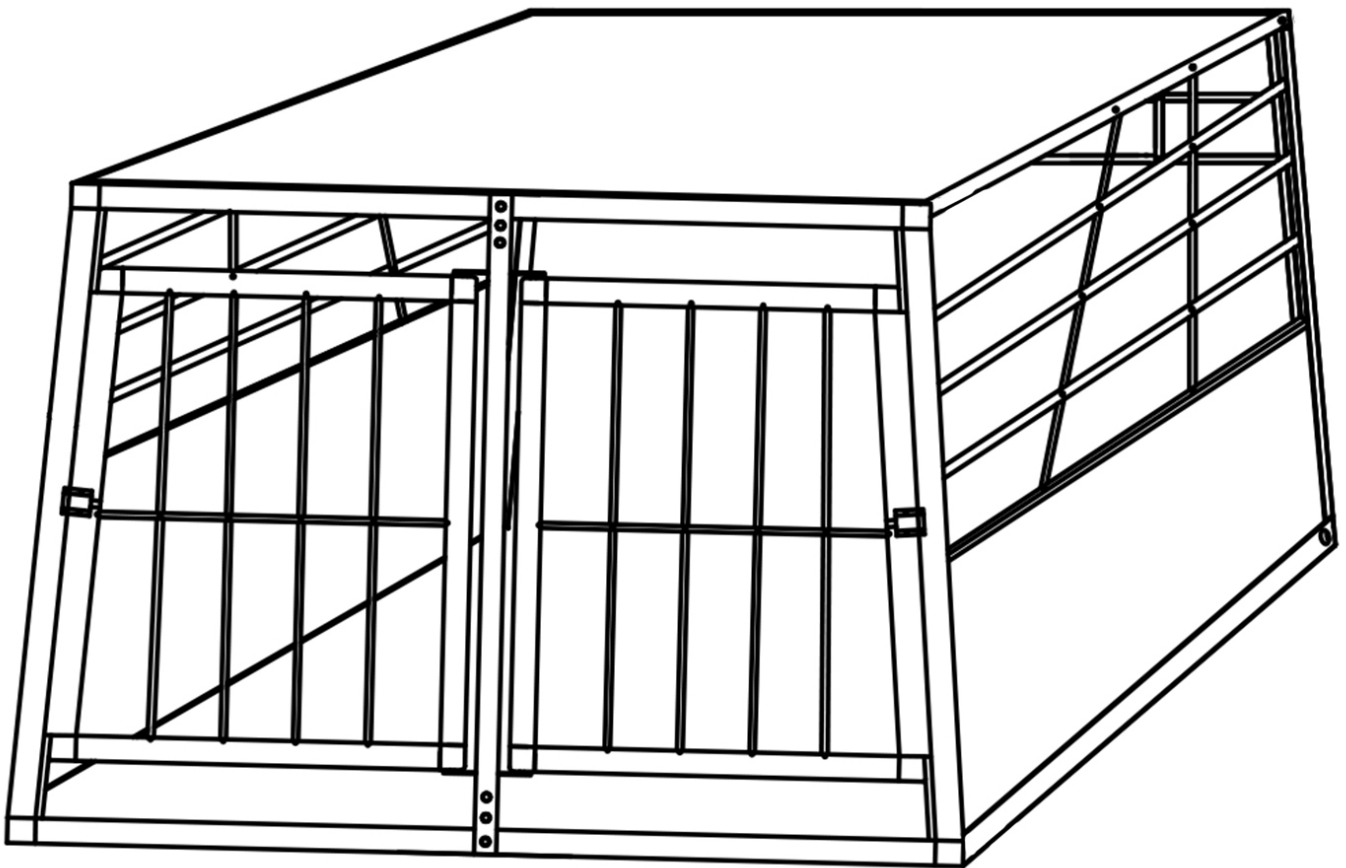

CAGE POUR CHIEN TAILLE M - 2 PORTES
DOG CAGE SIZE M - 2 DOOR

//// FR:

- Veuillez lire attentivement les instructions suivantes et utiliser le produit correctement.

Remarques:

- Vérifiez que toutes les pièces sont complètes et en bon état selon les instructions avant l'installation.
- Éloignez les enfants pendant l'installation pour éviter les blessures.
- Veuillez installer et utiliser le produit sur un sol solide et uniforme.
- Après l'installation, assurez-vous que toutes les pièces sont ajustées et sécurisées.
- Veuillez ne pas vous pencher, grimper ou vous accrocher au produit.
- Vérifiez régulièrement les vis pour éviter les pièces détachées.
- Après utilisation, conserver le produit dans un endroit sec et aéré.