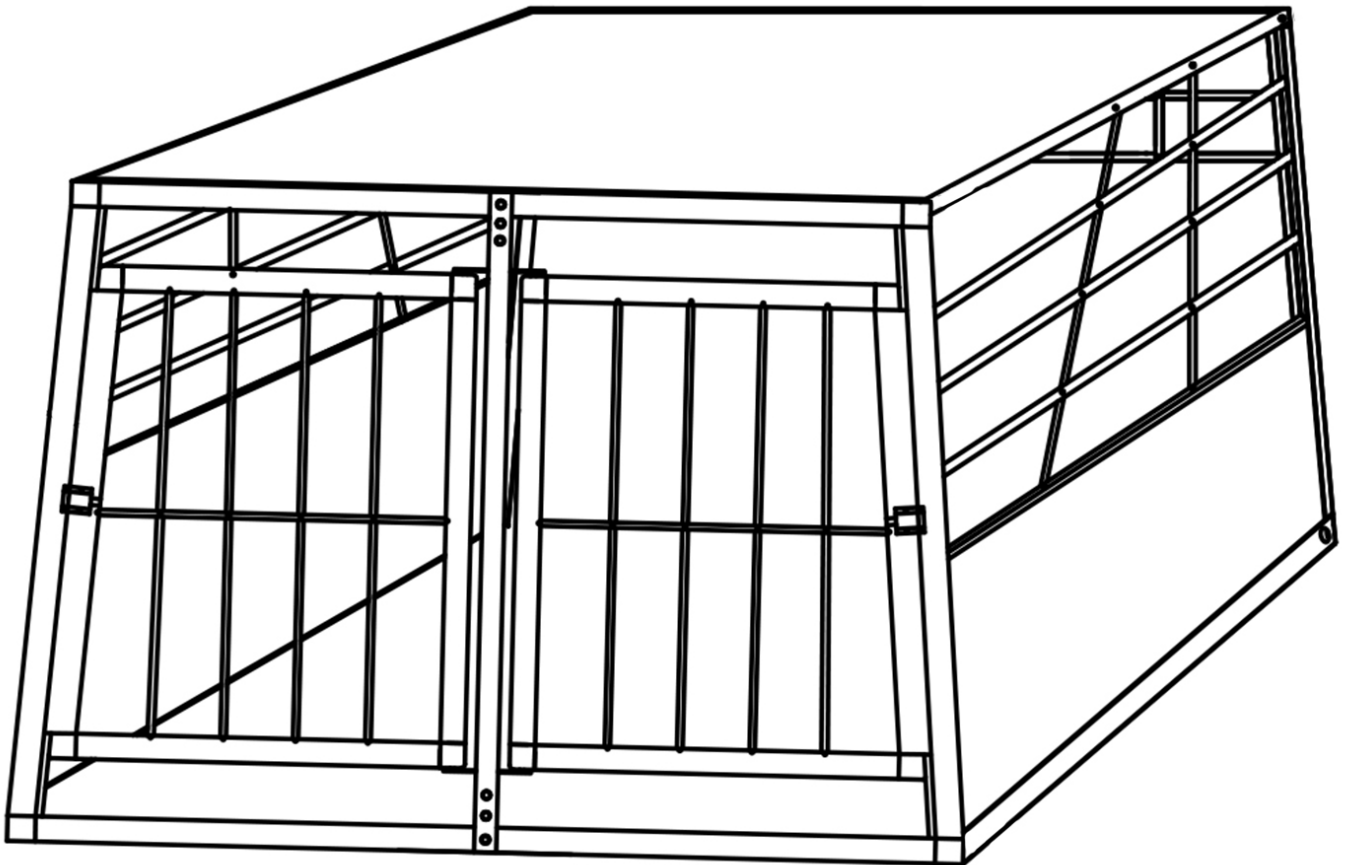

ROONY

Fabriqué en Chine / Made in
China Importé par / imported by

PROakcess sprl
5, rue de l'innovation
BE-7503 Froyennes
info@proakcess.com
www.proakcess.com